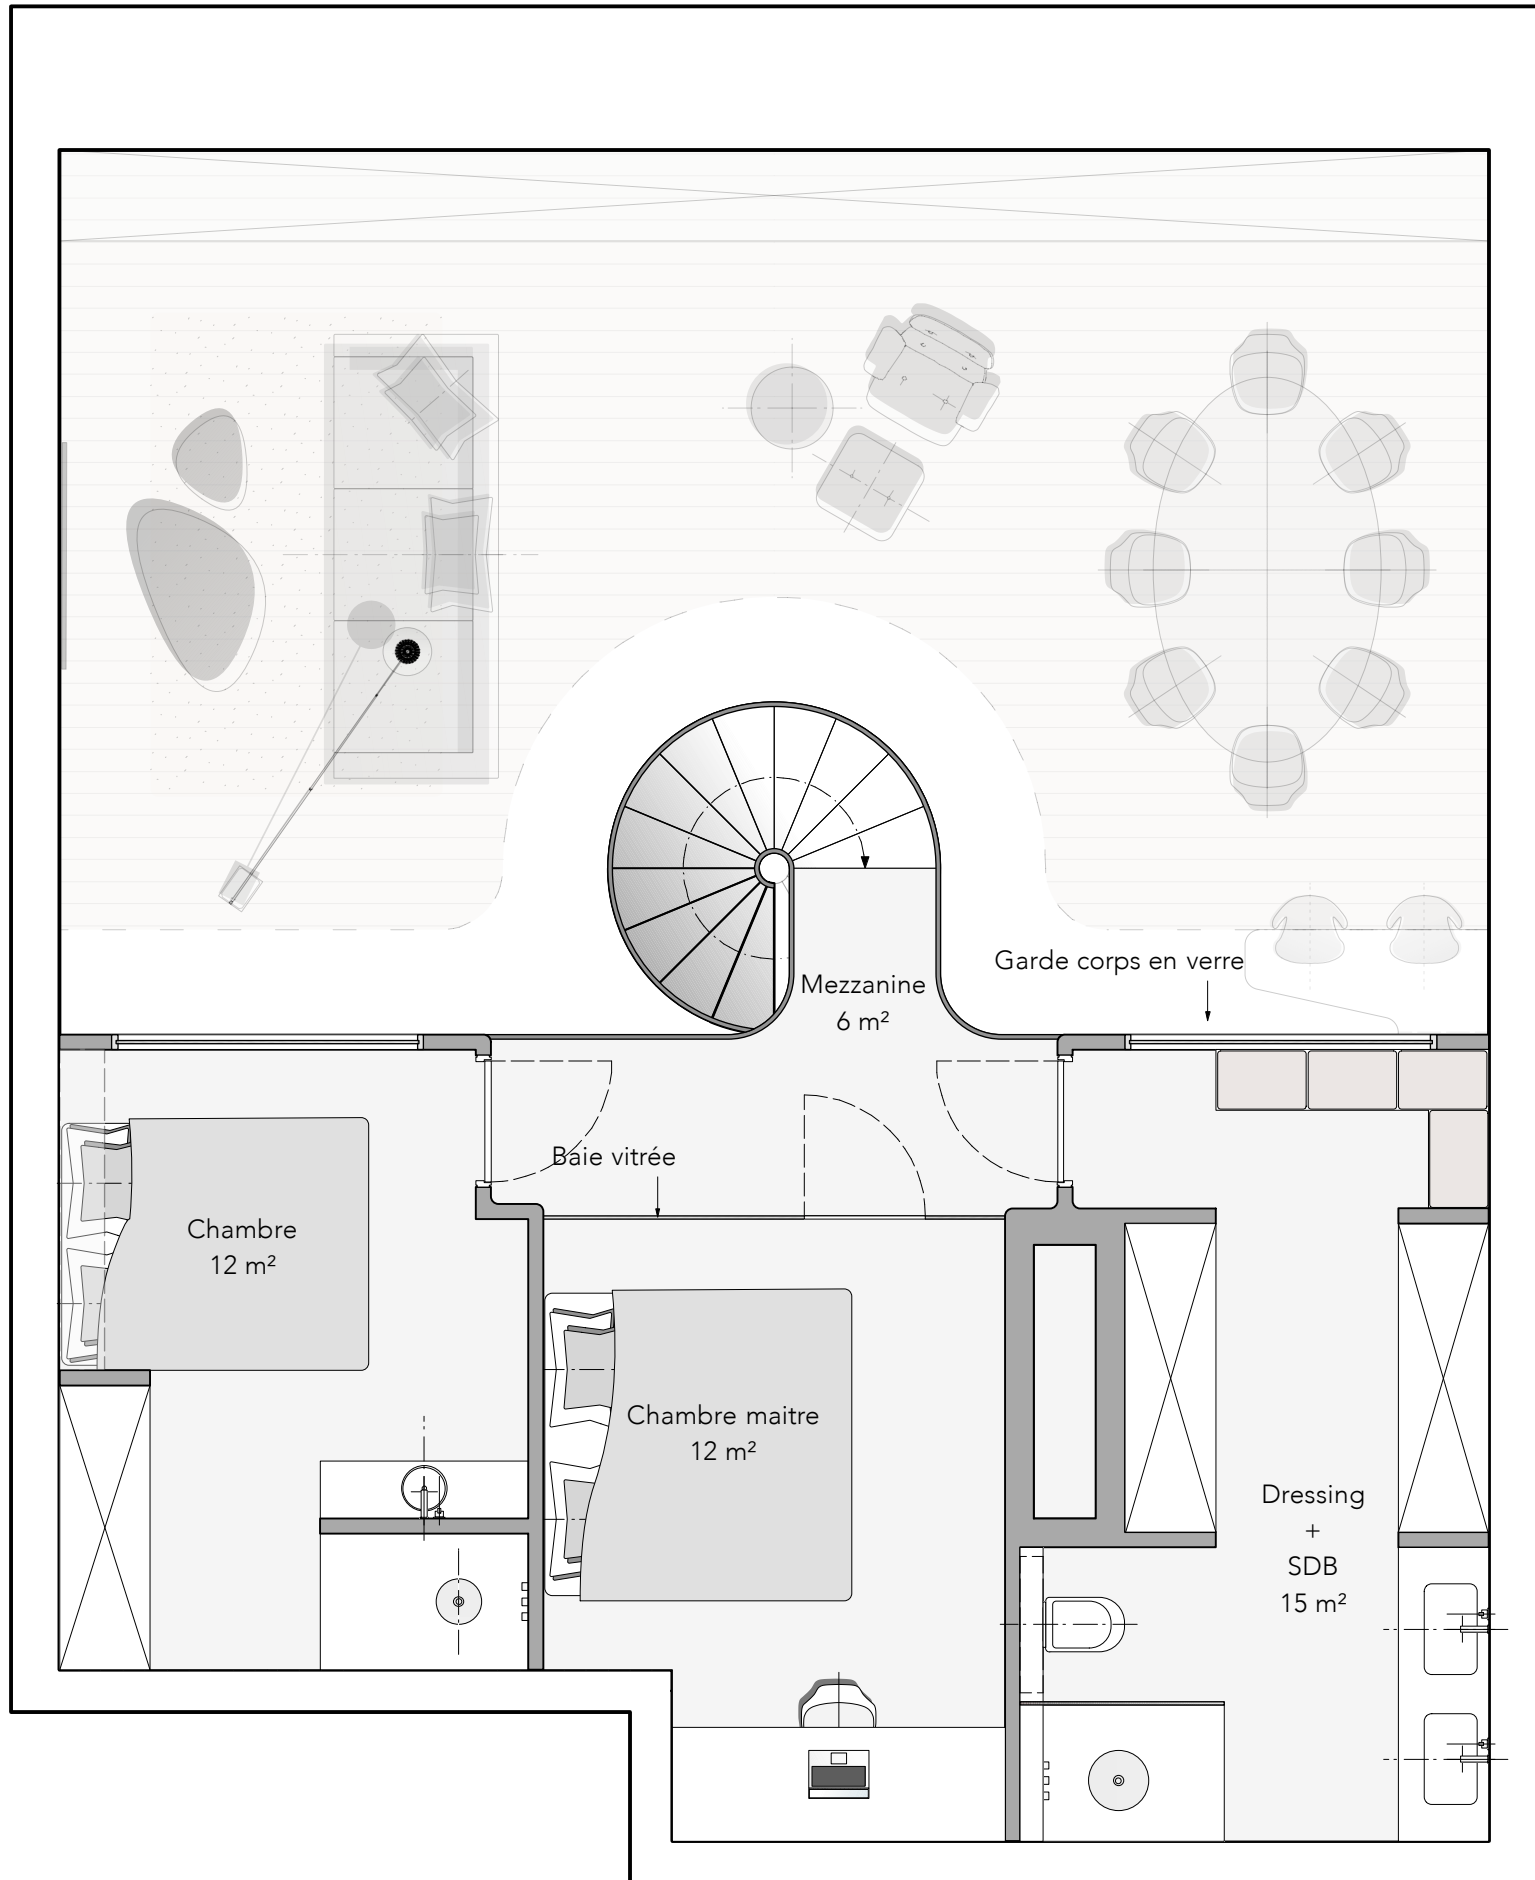

Loft Mondy	1:50	17.08.2017
Thierry Demolie	Loft 3.09 Mezzanine	

Maxime Fixelles Interior Architect
maxime@fixelles.be - 0476/394129