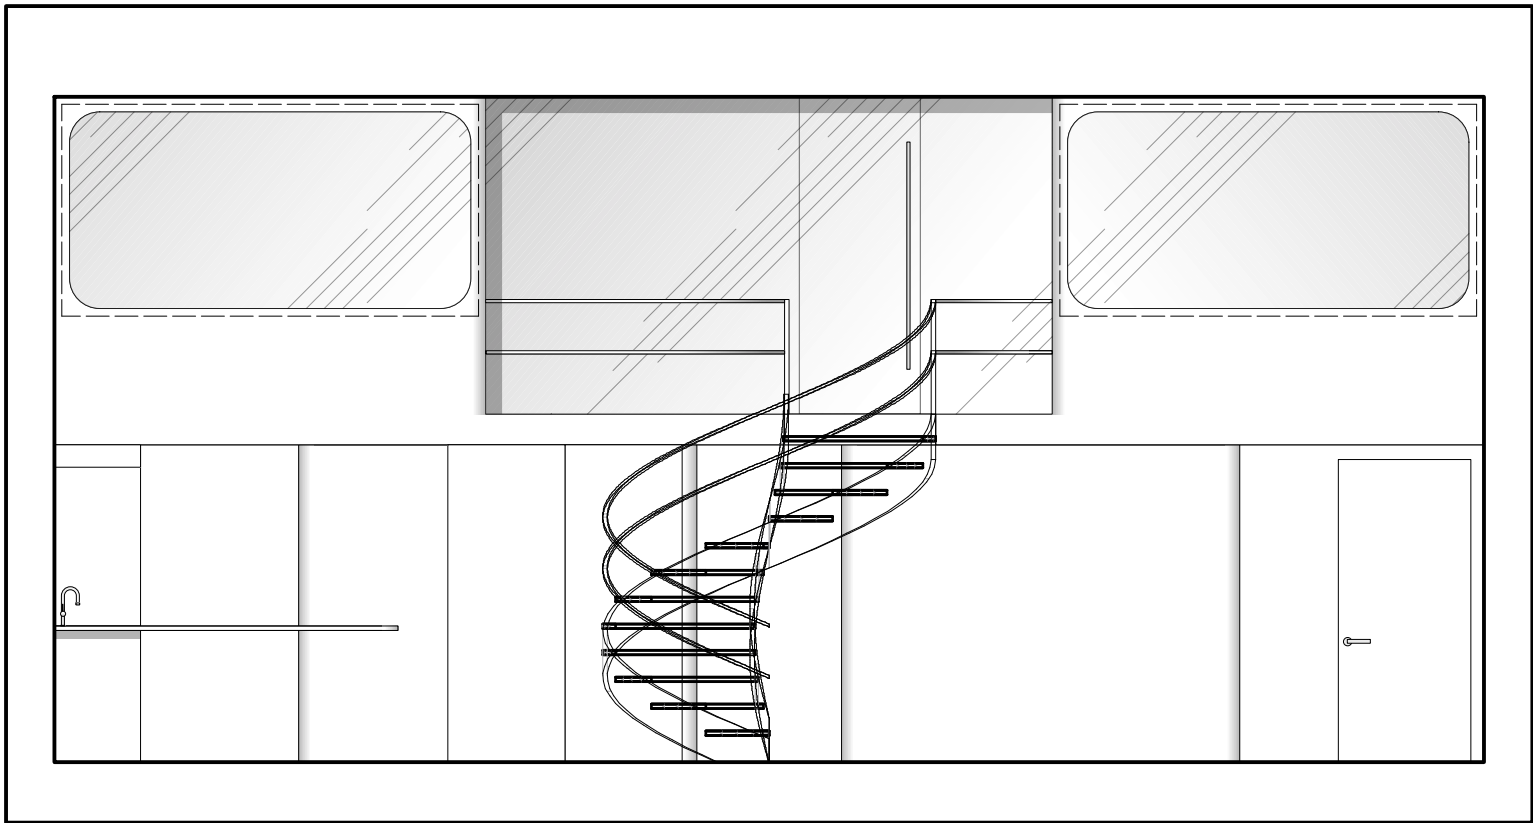

Loft Mondri	1:50	17.08.2017

Thierry Demolie	Loft 3.09 ÉLÉVATION	

Maxime Fixelles Interior Architect
maxime@fixelles.be - 0476/394129