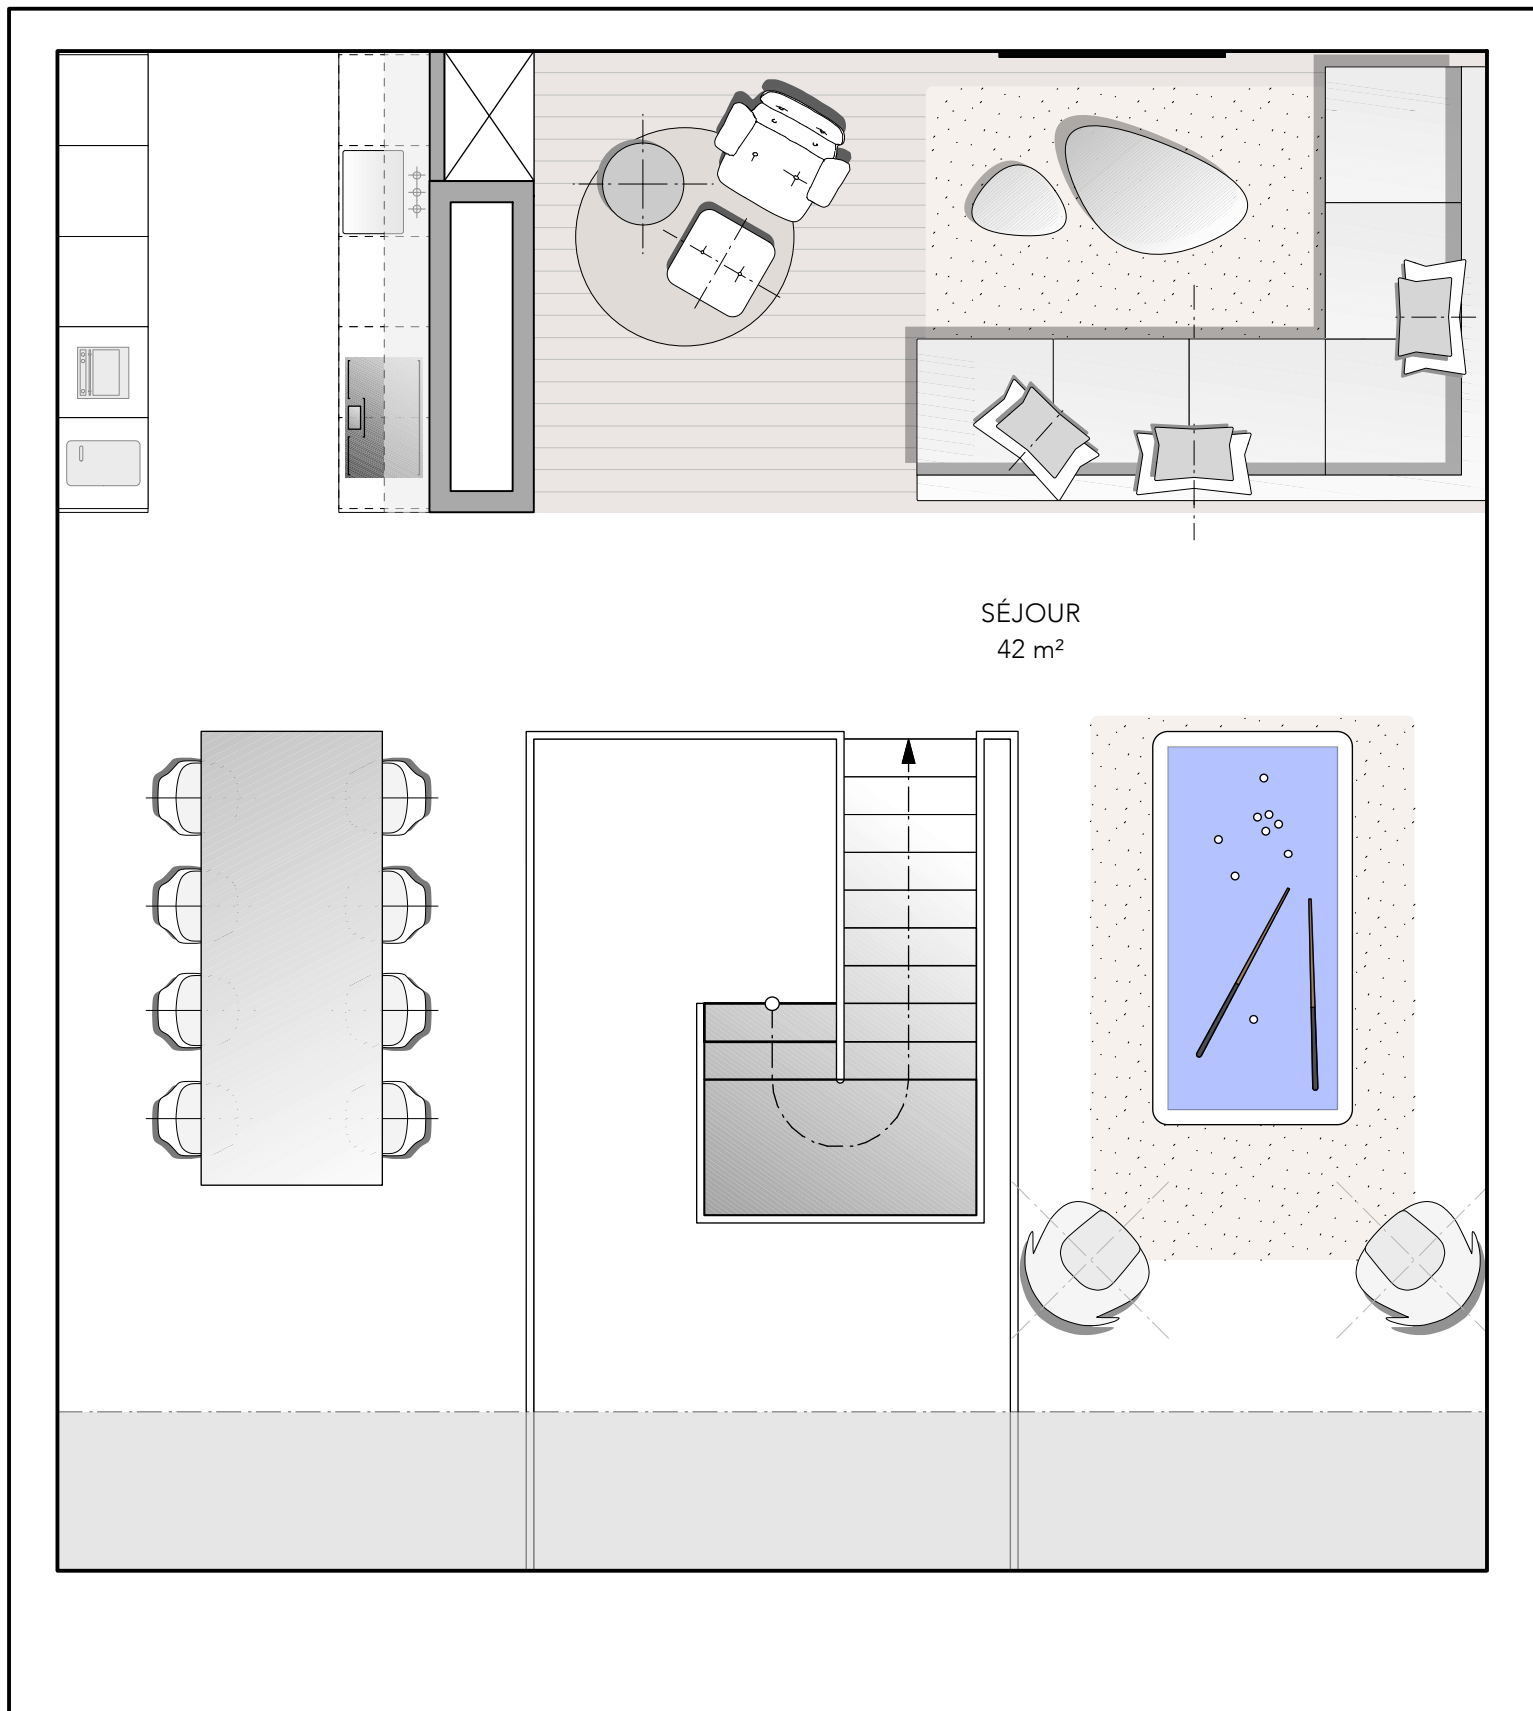

SÉJOUR
42 m²

Loft Mondri	1:50	25.09.2017

Thierry Demolie	Loft 3.03 Mezzanine	

Maxime Fixelles Interior Architect
maxime@fixelles.be - 0476/394129